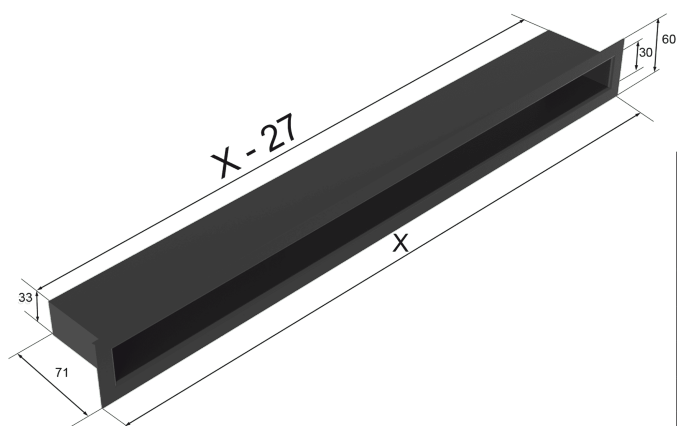

Kratka wentylacyjna kominkowa TUNEL 6x60 biała

SKU: TUNEL/6/60/B EAN: 5901350036235

84,00 zł

Dane techniczne

Ogólne

Pole czynne kratki (cm2)	171
Typ	Tunel
Rodzaj	Prosta
Rozmiar	60X6
Kolor	Biały

Parametry fizyczne

Waga (kg)	1.3
Szerokość (cm)	60
Wysokość (cm)	6
Głębokość (cm)	7.1

Informacje dodatkowe

EAN **5901350036235**

Model:		
TUNEL/6/20	200	51
TUNEL/6/40	400	111
TUNEL/6/60	600	171
TUNEL/6/80	800	231
TUNEL/6/100	1000	291