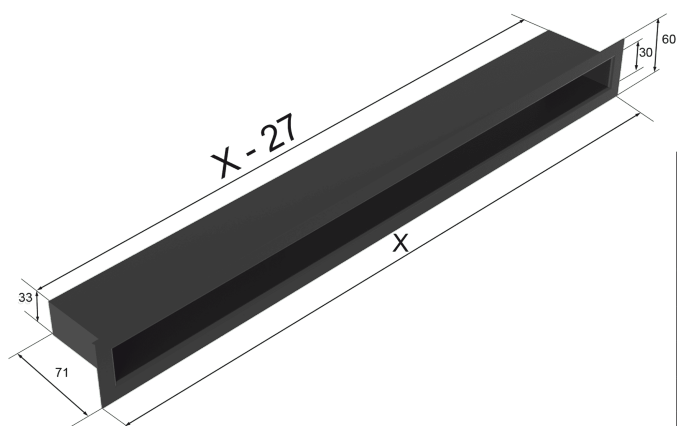

Model:		
TUNEL/6/20	200	51
TUNEL/6/40	400	111
TUNEL/6/60	600	171
TUNEL/6/80	800	231
TUNEL/6/100	1000	291