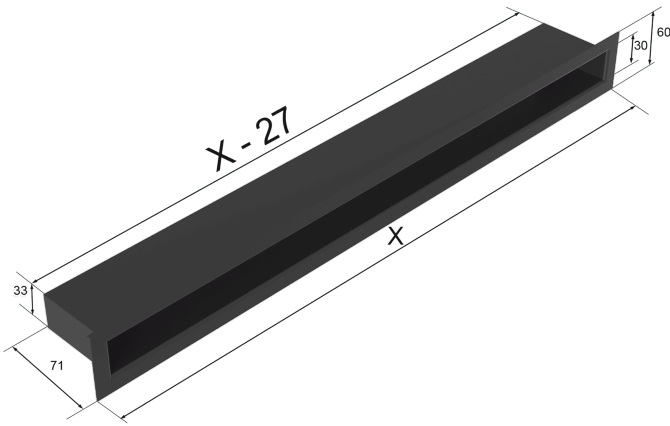

Kratka wentylacyjna kominkowa TUNEL 6x100 biała

SKU: TUNEL/6/100/B EAN: 5901350036259

122,00 zł

Dane techniczne

Ogólne

Pole czynne kratki (cm2)	291
Typ	Tunel
Rodzaj	Prosta
Rozmiar	100X6
Kolor	Biały

Parametry fizyczne

Waga (kg)	2.2
Szerokość (cm)	100
Wysokość (cm)	6
Głębokość (cm)	7.1

Informacje dodatkowe

EAN **5901350036259**

Model:		
TUNEL/6/20	200	51
TUNEL/6/40	400	111
TUNEL/6/60	600	171
TUNEL/6/80	800	231
TUNEL/6/100	1000	291