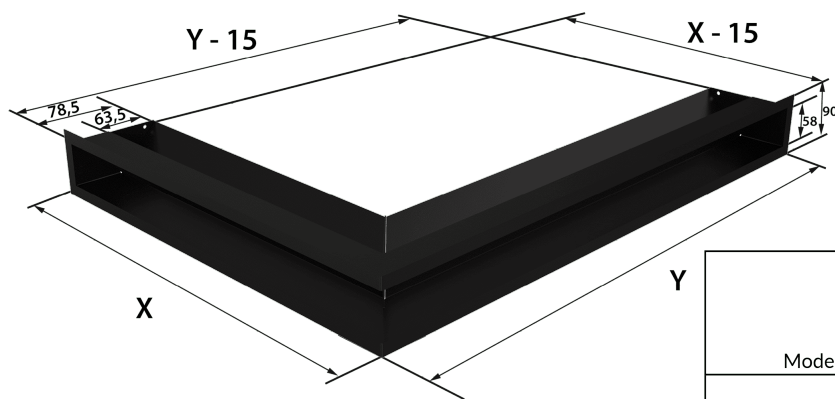

Kratka kominkowa LUFT lewy 60x40x6 szlif Slim

SKU: LUFT/NL/6/40/45S/SZ/SF EAN: 5901350027745

560,00 zł

Dane techniczne

Ogólne

Pole czynne kratki (cm2)	250
Typ	Luft Narożny
Rodzaj	Narożna Lewa
Rozmiar	60X40X6
Kolor	Szlifowany

Parametry fizyczne

Waga (kg)	2.5
Szerokość (cm)	60
Wysokość (cm)	6
Głębokość (cm)	7.85

Informacje dodatkowe

ilość sztuk na palecie	60
EAN	5901350027745

Model:			
LUFT/NS/90/45S/SF	560	560	497
LUFT/NL/90/45S/SF	766	547	595
LUFT/NP/90/45S/SF	547	766	595
LUFT/NL/9/40/45S/SF	600	400	436
LUFT/NP/9/40/45S/SF	400	600	436
LUFT/NL/9/8040/45S/SF	800	400	537
LUFT/NP/9/8040/45S/SF	400	800	537