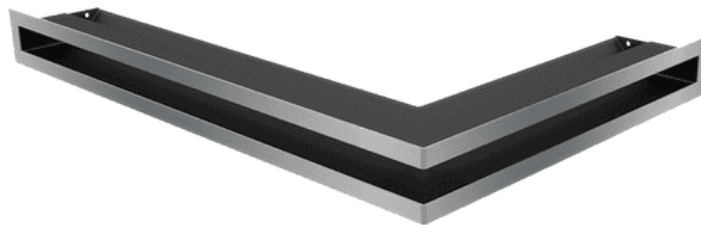

Kratka kominkowa LUFT lewy 60x40x6 szlif Slim

SKU: LUFT/NL/6/40/45S/SZ/SF EAN: 5901350027745

560,00 zł

Dane techniczne

Ogólne

Pole czynne kratki (cm2)	250
Typ	Luft Narożny
Rodzaj	Narożna Lewa
Rozmiar	60X40X6
Kolor	Szlifowany

Parametry fizyczne

Waga (kg)	2.5
Szerokość (cm)	60
Wysokość (cm)	6
Głębokość (cm)	7.85

Informacje dodatkowe

ilość sztuk na palecie	60
EAN	5901350027745

Model:			
LUFT/NS/90/45S/SF	560	560	497
LUFT/NL/90/45S/SF	766	547	595
LUFT/NP/90/45S/SF	547	766	595
LUFT/NL/9/40/45S/SF	600	400	436
LUFT/NP/9/40/45S/SF	400	600	436
LUFT/NL/9/8040/45S/SF	800	400	537
LUFT/NP/9/8040/45S/SF	400	800	537