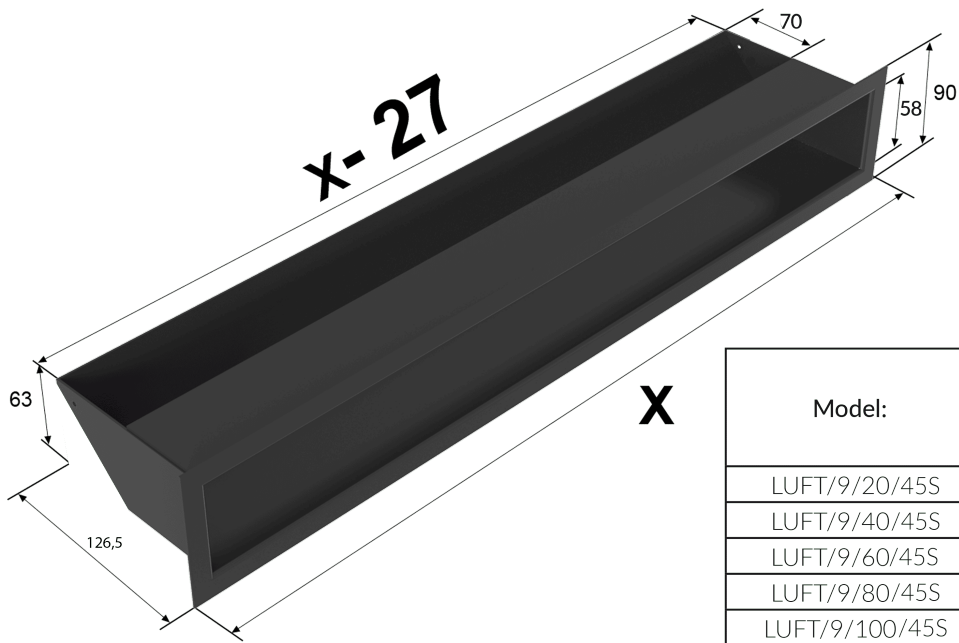

Model:		
LUFT/9/20/45S	200	86
LUFT/9/40/45S	400	188
LUFT/9/60/45S	600	290
LUFT/9/80/45S	800	391
LUFT/9/100/45S	1000	493