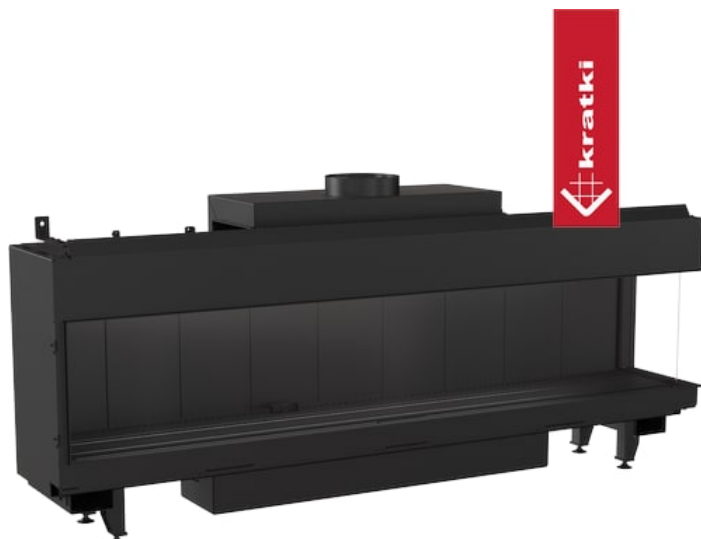

Kominek gazowy KRATKI LEO 200 prawy propan butan Ø 130/200 14 kW

SKU: LEO/P/200/G30/50MBAR EAN: 5901350051559

21 650,00 zł

Dane techniczne

Ogólne

Domykanie	Nie
Zużycie gazu przy minimalnym obciążeniu cieplnym	0,348
Zużycie gazu przy znamionowym obciążeniu cieplnym	0,408
Zakres mocy grzewczej (kW)	12,0 - 14,0
Moc nominalna (kW)	14
Rodzaj Gazu	G30/50MBAR
Wersja	Prawy

Informacje dodatkowe

Rodzaj paliwa	Propan-Butan
EAN	5901350051559

Parametry fizyczne

Waga (kg)	239
Szerokość (cm)	203.7
Wysokość (cm)	89.7
Głębokość (cm)	48.1