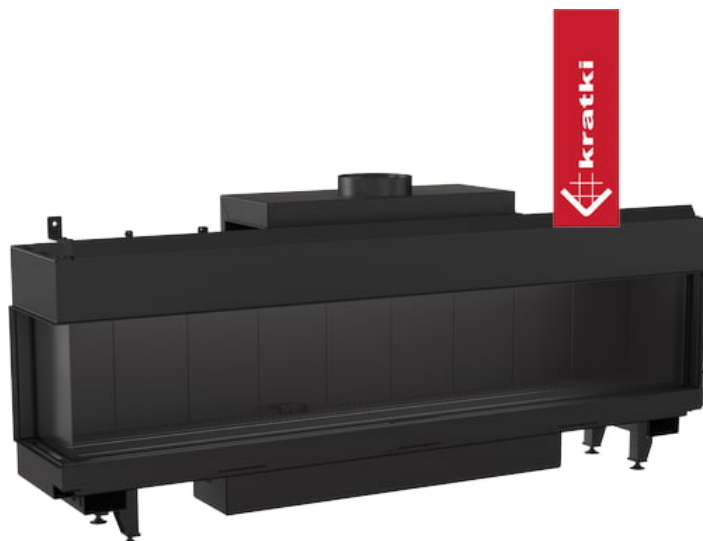

Kominek gazowy KRATKI LEO 200 lewy propan butan Ø 130/200 14 kW

SKU: LEO/L/200/G30/30MBAR EAN: 5901350076743

21 650,00 zł

Dane techniczne

Ogólne

Domykanie	Nie
Zużycie gazu przy minimalnym obciążeniu cieplnym	0,348
Zużycie gazu przy znamionowym obciążeniu cieplnym	0,408
Zakres mocy grzewczej (kW)	12,0 - 14,0
Moc nominalna (kW)	14
Rodzaj Gazu	G30/30MBAR
Wersja	Lewy

Parametry fizyczne

Waga (kg)	239
Szerokość (cm)	203.7
Wysokość (cm)	89.7
Głębokość (cm)	48.1