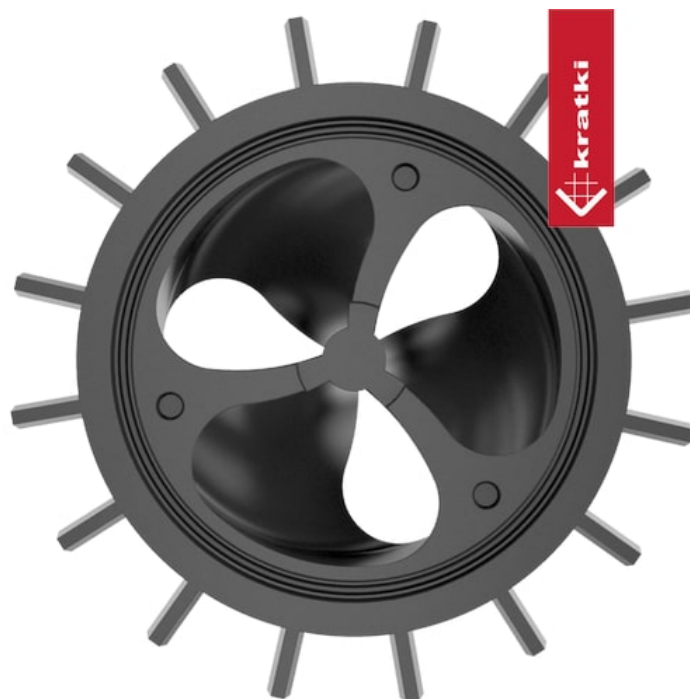

Krażek akumulacyjny 1 szt.

SKU: KRAZEK/A/MALOWANE EAN: 5901350018255

595,00 zł

Dane techniczne

Informacje dodatkowe

EAN **5901350018255**

Parametry fizyczne

Szerokość (cm)	2
Wysokość (cm)	3
Głębokość (cm)	4
Waga (kg)	21