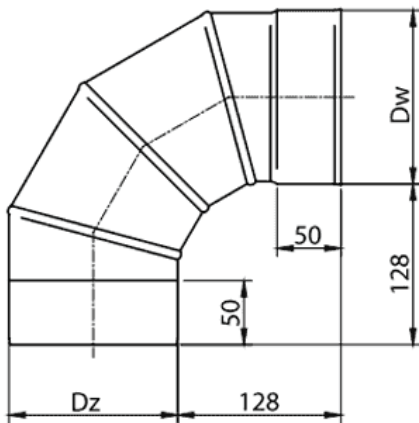

Kolano fi 180 90°

SKU: K180/90 EAN: 5904617436625

166,00 zł

Dane techniczne

Informacje dodatkowe

EAN **5904617436625**

Parametry fizyczne

Waga (kg)	1.1
Szerokość (cm)	18
Wysokość (cm)	30
Głębokość (cm)	18

SYSTEMY KOMINOWE JEDNOŚCIENNE		
Nazwa	Dz	Dw
80	80,5	81,5
100	101,5	102,5
110	111,5	112,5
120	121,5	122,5
125	126,5	127,5
130	131,5	132,5
140	141,5	142,5
150	151,5	152,5
160	160,5	161,5
180	180,5	181,5
200	200,5	201,5
220	220,5	221,5
250	250,5	251,5
300	300,5	301,5
350	350,5	351,5

*dostępne tylko w wymiarach 150, 160, 180, 200