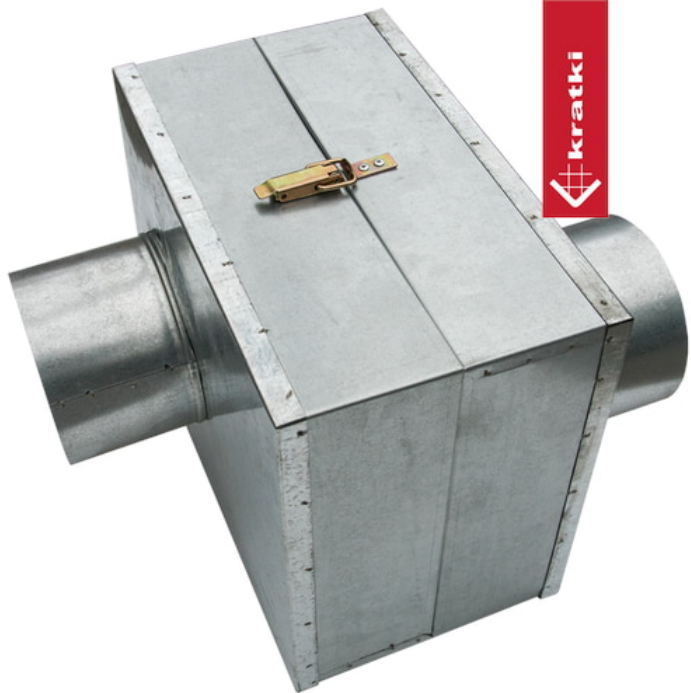

Filtr skrzynkowy fi 125

SKU: FS125 EAN: 5901350009130

304,00 zł

Dane techniczne

Informacje dodatkowe

EAN **5901350009130**

Parametry fizyczne

Szerokość (cm)	25
Wysokość (cm)	30
Głębokość (cm)	18.5
Waga (kg)	2.5