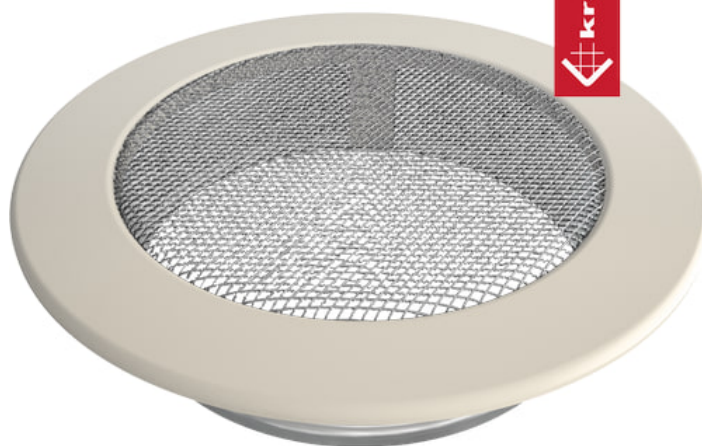

Kratka kominkowa okrągła Ø 150 kremowa

SKU: FI/150K EAN: 5901350053935

69,00 zł

Dane techniczne

Ogólne

Pole czynne kratki (cm2)	80
Typ	Malowana
Rodzaj	Siatka
Rozmiar	Ø 150
Kolor	Kremowy

Parametry fizyczne

Waga (kg)	0.3
Szerokość (cm)	150
Wysokość (cm)	150
Głębokość (cm)	4
Średnica kieszeni (cm)	15

Informacje dodatkowe

EAN **5901350053935**

Model:	A	B	
100	100	142	60
125	125	173	70
150	150	198	80