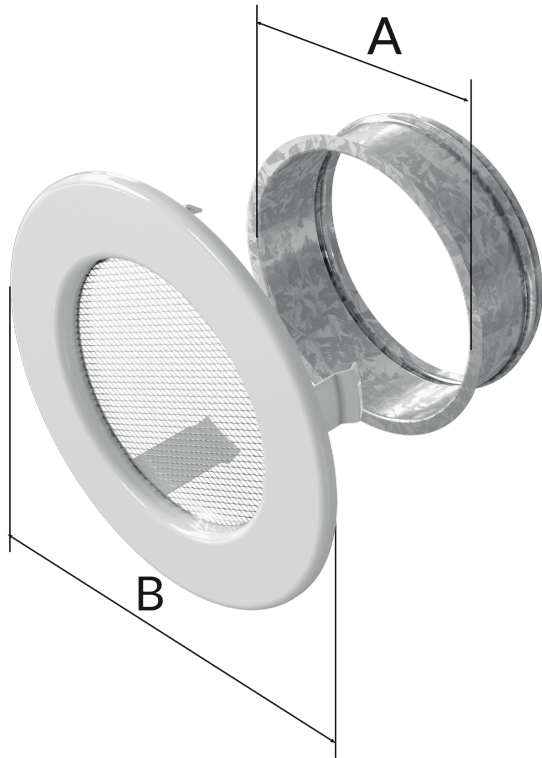

Kratka kominkowa okrągła Ø 150 kremowa

SKU: FI/150K EAN: 5901350053935

69,00 zł

Dane techniczne

Ogólne

Pole czynne kratki (cm2)	80
Typ	Malowana
Rodzaj	Siatka
Rozmiar	Ø 150
Kolor	Kremowy

Parametry fizyczne

Waga (kg)	0.3
Szerokość (cm)	150
Wysokość (cm)	150
Głębokość (cm)	4
Średnica kieszeni (cm)	15

Informacje dodatkowe

EAN **5901350053935**

Model:	A	B	
100	100	142	60
125	125	173	70
150	150	198	80