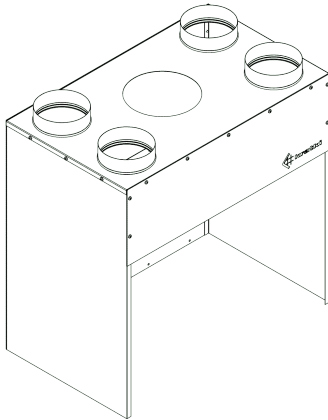

Dystrybutor 4x125 AMELIA do samodzielnego montażu

SKU: DYSTRYBUTOR/AMELIA/4X125 EAN: 5901350014462

320,00 zł

Dane techniczne

Informacje dodatkowe

EAN **5901350014462**

Parametry fizyczne

Szerokość (cm)	74
Wysokość (cm)	83
Głębokość (cm)	44
Waga (kg)	18.75

Nazwa wkładu	Oznaczenie	ϕ	Wysokość	Szerokość	Głębokość
Amelia	DYSTRYBUTOR/AMELIA/4X100	100	830	740	440
	DYSTRYBUTOR/AMELIA/4X125	125			
	DYSTRYBUTOR/AMELIA/4X150	150			
Maja	DYSTRYBUTOR/MAJA/4X100	100	630	690	380
	DYSTRYBUTOR/MAJA/4X125	125			
	DYSTRYBUTOR/MAJA/4X150	150			
Oliwia	DYSTRYBUTOR/OLIWIA/4X100	100	720	740	440
	DYSTRYBUTOR/OLIWIA/4X125	125			
	DYSTRYBUTOR/OLIWIA/4X150	150			
Zuzia	DYSTRYBUTOR/ZUZIA/4X100	100	700	687	420
	DYSTRYBUTOR/ZUZIA/4X125	125			
	DYSTRYBUTOR/ZUZIA/4X150	150			