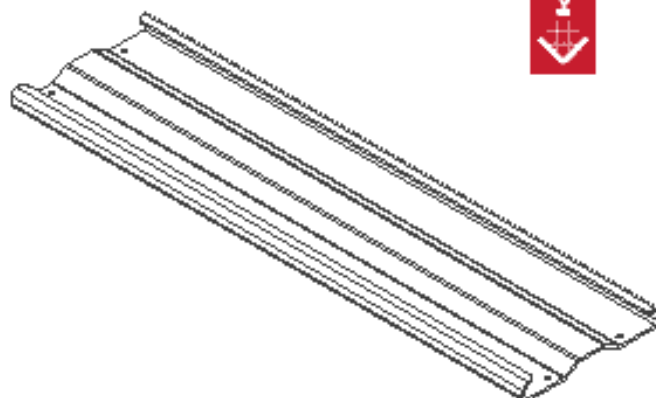

deflektor stalowy dolny Lucy 12 tunel malowane

SKU: DEFLEKTOR/STAL/LUCY/12/TUNEL/MALOWANE EAN:
5903751173854

155,00 zł

Dane techniczne

Informacje dodatkowe

EAN **5903751173854**

Parametry fizyczne

Szerokość (cm)	61
Wysokość (cm)	16.4
Głębokość (cm)	4
Waga (kg)	3.15