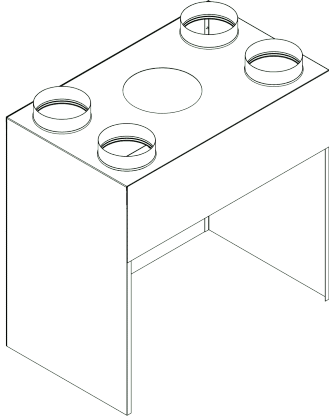

Dystrybutor 4x100 AMELIA

SKU: DA100 EAN: 5901350035818

160,00 zł

Dane techniczne

Informacje dodatkowe

EAN **5901350035818**

Parametry fizyczne

Szerokość (cm)	74
Wysokość (cm)	83
Głębokość (cm)	44
Waga (kg)	6.9

Nazwa wkładu	Oznaczenie	ϕ	Wysokość	Szerokość	Głębokość
Amelia	DA100	100	830	740	440
	DA125	125			
	DA150	150			
Maja/Zuzia	DM/Z100	100	630	690	380
	DM/Z125	125			
	DM/Z150	150			
Oliwia	DO100	100	720	740	440
	DO125	125			
	DO150	150			