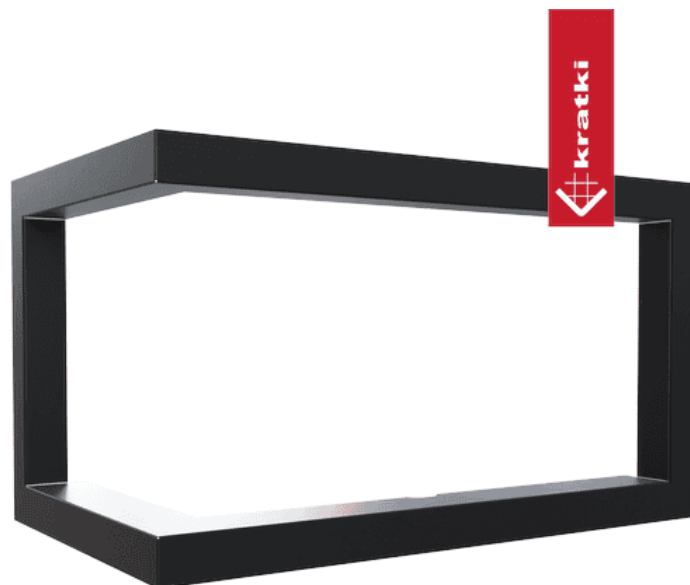

## blenda do NADIA 14 L BS G szer. ramki 70 mm

SKU: BLEND70/NADIA/14/L/BS/G EAN: 5903751130147

**450,00 zł**