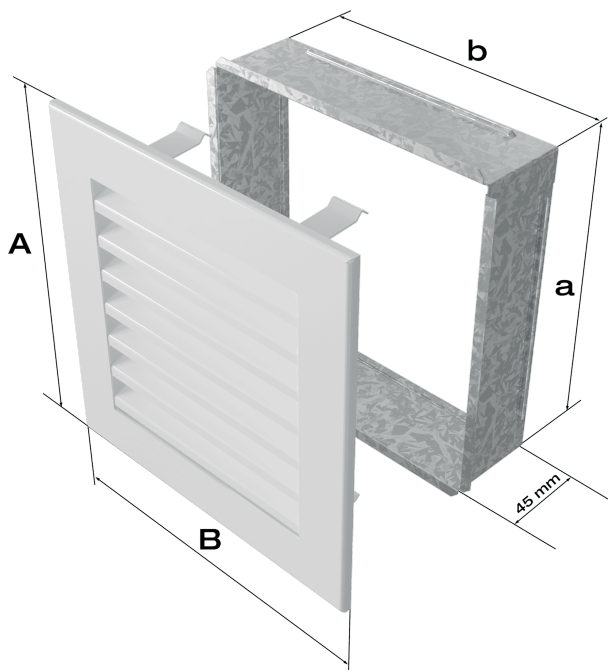

Kratka wentylacyjna kominkowa FRESH 17x49 grafitowa

SKU: 49G/FRESH EAN: 5901350056653

130,00 zł

Dane techniczne

Ogólne

Pole czynne kratki (cm2)	369
Typ	Malowana
Rodzaj	Żaluzja
Rozmiar	17X49
Kolor	Grafitowy

Parametry fizyczne

Waga (kg)	1.6
Szerokość (cm)	48
Wysokość (cm)	17
Głębokość (cm)	4.5
Szerokość kieszeni (cm)	45.6
Wysokość kieszeni (cm)	14.1
Głębokość kieszeni (cm)	4.5

Informacje dodatkowe

ilość sztuk w opak.	15
EAN	5901350056653

Model:			
17x17	152x152	170x170	103
17x30	152x275	170x300	215
17x37	152x351	170x370	275
17x49	152x456	170x480	369
17x70	152x676	170x700	558