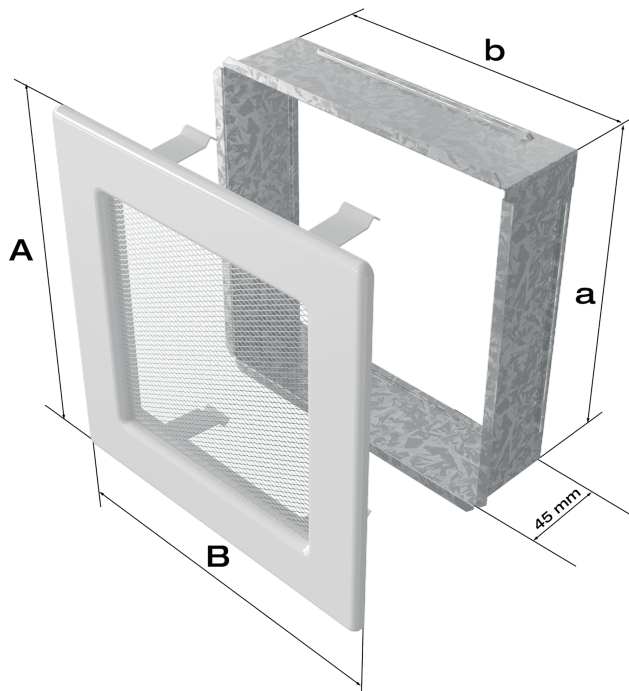

Kratka kominkowa 17x30 złoto galwaniczne z żaluzją

SKU: 30ZGX EAN: 5901350003640

156,00 zł

Dane techniczne

Ogólne

Pole czynne kratki (cm2)	300
Typ	Galwanizowana
Rodzaj	Żaluzja
Rozmiar	17X30
Kolor	Złoto Galwaniczne

Parametry fizyczne

Waga (kg)	0.8
Szerokość (cm)	30.1
Wysokość (cm)	17
Głębokość (cm)	4.5
Szerokość kieszeni (cm)	27.5
Wysokość kieszeni (cm)	15.2
Głębokość kieszeni (cm)	4.5

Informacje dodatkowe

ilość sztuk w opak.	20
EAN	5901350003640

Model:				
11x11	86x86	106x106	-	36
11x17	86x152	106x170	-	75
11x24	86x217	107x236	-	117
11x32	86x287	106x307	-	156
11x42	86x397	107x417	-	222
17x17	152x152	170x170	170x170	144
17x30	152x275	170x301	170x301	300
17x37	152x351	170x370	170x370	384
17x49	152x456	170x481	170x481	516
22x22	200x200	220x220	220x220	289
22x30	200x275	220x300	220x300	425
22x37	200x351	220x370	220x370	544
22x45	200x426	220x450	220x450	680