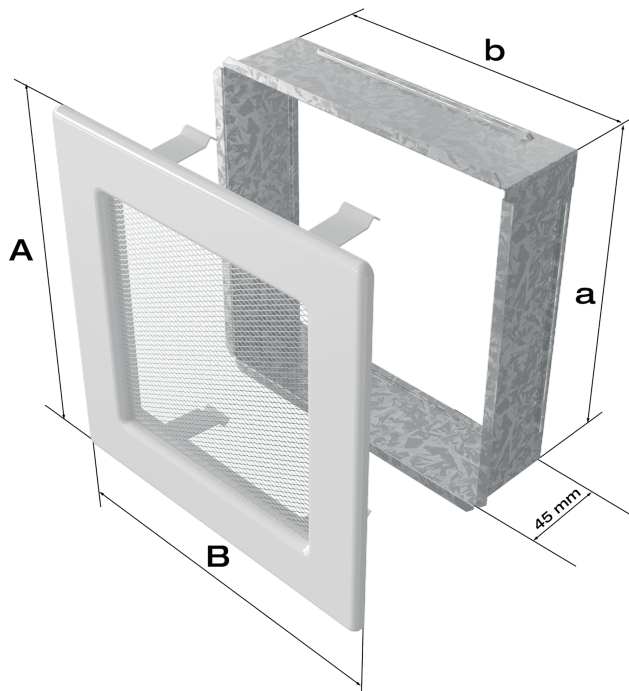

Kratka wentylacyjna kominkowa 17x30 niklowana

SKU: 30N EAN: 5901350003046

122,00 zł

Dane techniczne

Ogólne

Pole czynne kratki (cm2)	300
Typ	Powlekana
Rodzaj	Siatka
Rozmiar	17X30
Kolor	Niklowany

Parametry fizyczne

Waga (kg)	0.6
Szerokość (cm)	30.1
Wysokość (cm)	17
Głębokość (cm)	4.5
Szerokość kieszeni (cm)	27.5
Wysokość kieszeni (cm)	15.2
Głębokość kieszeni (cm)	4.5

Informacje dodatkowe

ilość sztuk w opak.	20
EAN	5901350003046

Model:				
11x11	86x86	106x106	-	36
11x17	86x152	106x170	-	75
11x24	86x217	107x236	-	117
11x32	86x287	106x307	-	156
11x42	86x397	107x417	-	222
17x17	152x152	170x170	170x170	144
17x30	152x275	170x301	170x301	300
17x37	152x351	170x370	170x370	384
17x49	152x456	170x481	170x481	516
22x22	200x200	220x220	220x220	289
22x30	200x275	220x300	220x300	425
22x37	200x351	220x370	220x370	544
22x45	200x426	220x450	220x450	680