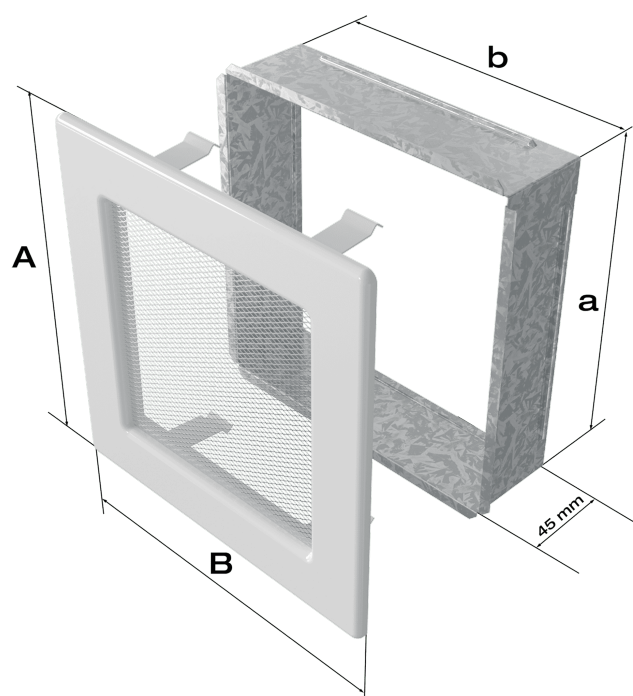

Kratka wentylacyjna kominkowa 22x22 kremowa z żaluzją

SKU: 22KX EAN: 5901350001684

130,00 zł

Dane techniczne

Ogólne

Pole czynne kratki (cm2)	289
Typ	Malowana
Rodzaj	Żaluzja
Rozmiar	22X22
Kolor	Kremowy

Parametry fizyczne

Waga (kg)	0.8
Szerokość (cm)	22
Wysokość (cm)	22
Głębokość (cm)	4.5
Szerokość kieszeni (cm)	20
Wysokość kieszeni (cm)	20
Głębokość kieszeni (cm)	4.5

Informacje dodatkowe

ilość sztuk w opak.	24
EAN	5901350001684

Model:				
11x11	86x86	106x106	-	36
11x17	86x152	106x170	-	75
11x24	86x217	107x236	-	117
11x32	86x287	106x307	-	156
11x42	86x397	107x417	-	222
17x17	152x152	170x170	170x170	144
17x30	152x275	170x301	170x301	300
17x37	152x351	170x370	170x370	384
17x49	152x456	170x481	170x481	516
22x22	200x200	220x220	220x220	289
22x30	200x275	220x300	220x300	425
22x37	200x351	220x370	220x370	544
22x45	200x426	220x450	220x450	680