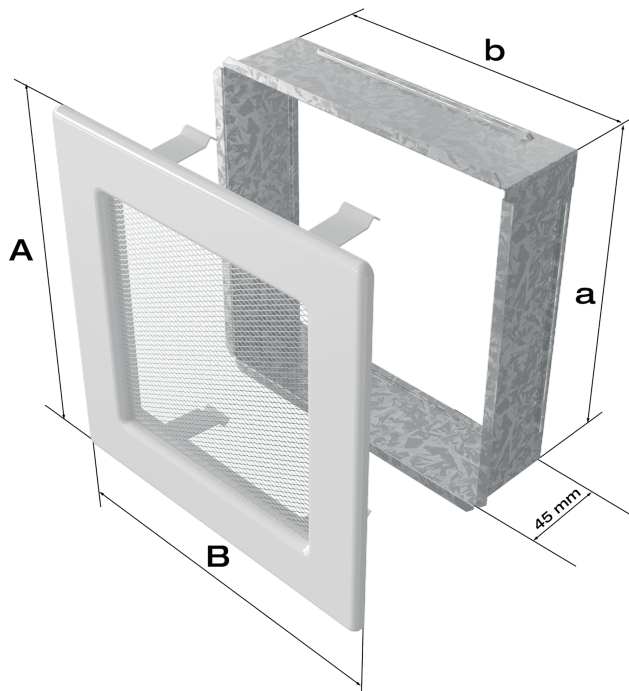

Kratka wentylacyjna kominkowa 17x17 szlifowana

SKU: 17SZ EAN: 5901350003138

101,00 zł

Dane techniczne

Ogólne

Pole czynne kratki (cm2)	144
Typ	Powlekana
Rodzaj	Siatka
Rozmiar	17X17
Kolor	Szlifowany

Parametry fizyczne

Waga (kg)	0.5
Szerokość (cm)	17
Wysokość (cm)	17
Głębokość (cm)	4.5
Szerokość kieszeni (cm)	15.2
Wysokość kieszeni (cm)	15.2
Głębokość kieszeni (cm)	4.5

Informacje dodatkowe

ilość sztuk w opak.	30
EAN	5901350003138

Model:				
11x11	86x86	106x106	-	36
11x17	86x152	106x170	-	75
11x24	86x217	107x236	-	117
11x32	86x287	106x307	-	156
11x42	86x397	107x417	-	222
17x17	152x152	170x170	170x170	144
17x30	152x275	170x301	170x301	300
17x37	152x351	170x370	170x370	384
17x49	152x456	170x481	170x481	516
22x22	200x200	220x220	220x220	289
22x30	200x275	220x300	220x300	425
22x37	200x351	220x370	220x370	544
22x45	200x426	220x450	220x450	680